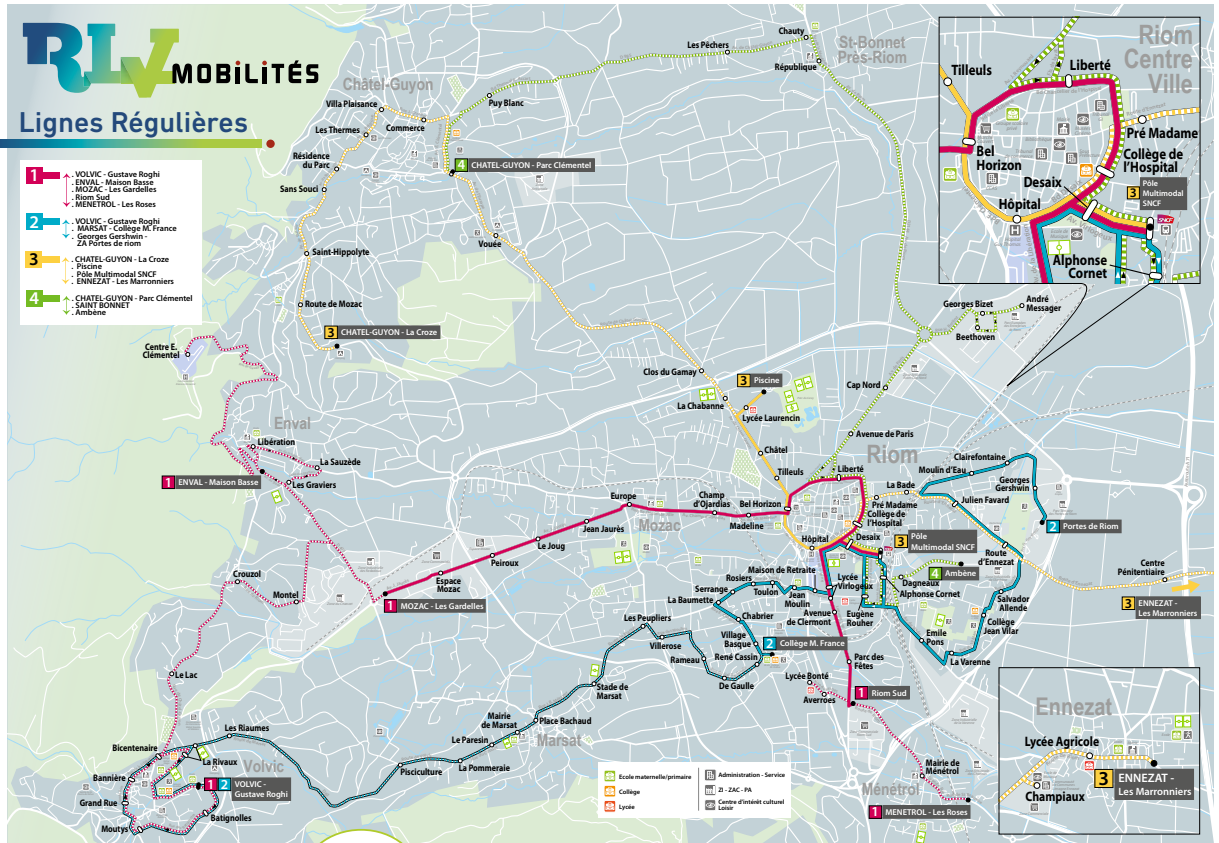

MATHIEU

Chocolatier – Pâtissier

100 avenue Jean Jaurès MOZAC

0473643086

36 rue de l'Hôtel de ville RIOM

0473382236

mathieu-chocolatier.com

ouvert du Mardi au Dimanche
matin

MATHIEU
MAÎTRE CHOCOLATIER

RLV MOBILITÉS

Lignes Régulières

RLV'LO

est votre service de location de vélos à assistance électrique

100% pratique, économique, écologique !