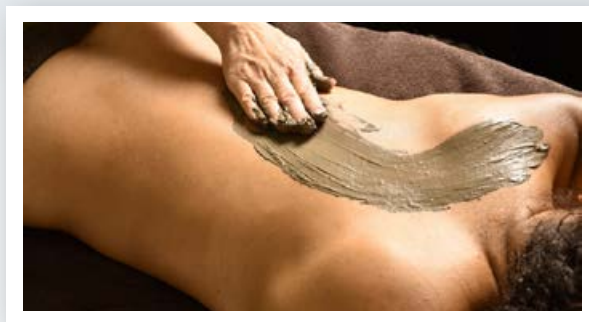

2 bis Faubourg de la Bade, 63200 Riom

Les Thermes de Châtel-Guyon

INTESTIN ET RHUMATOLOGIE

- Demi-journée « découverte thermale »
4 soins d'eau par jour **À PARTIR DE 53 €**
- Cures thermales à partir de 6 jours **À 299 €**
- Cures conventionnées de 18 jours